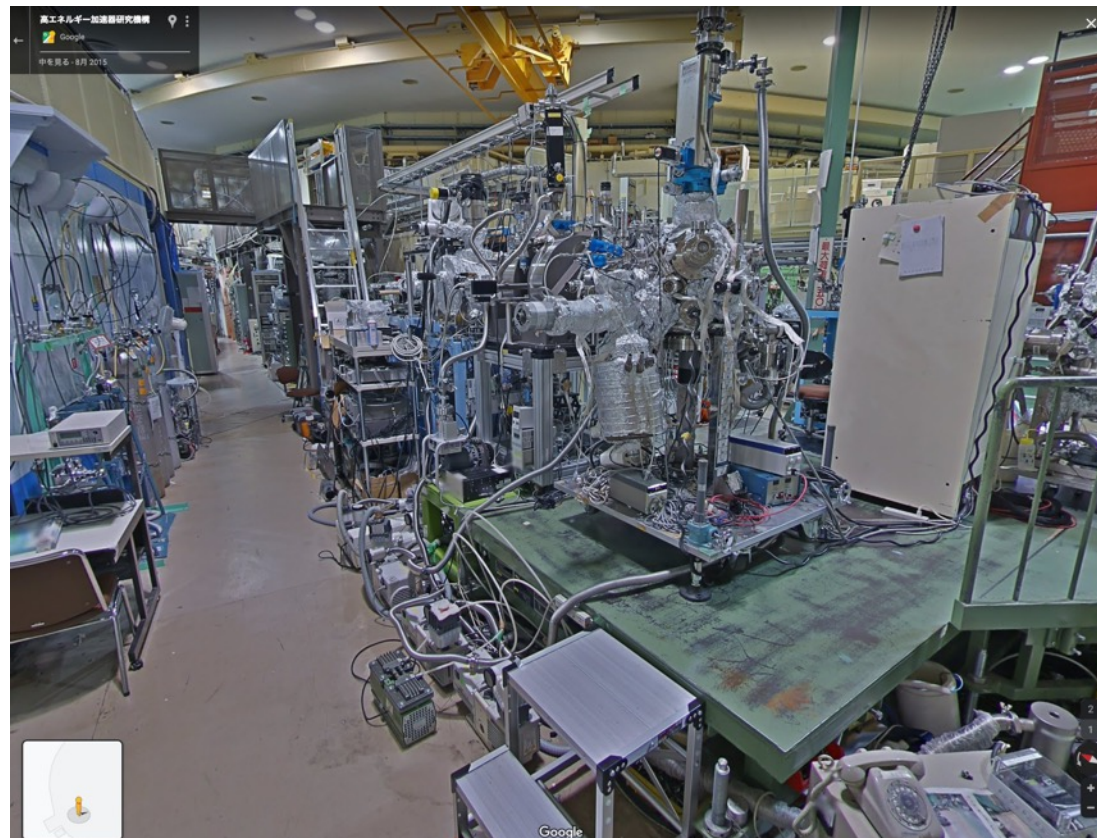

- 1.画面隅の人のマークを選択
- 2.表示できる場所が青線で描かれる
- 3.外部に繋がっていない線は施設内の写真がある
- 4.例えばここをクリックする

加速器だから見える世界。

5. 建物内が表示される
6. マウスをクリックしながら動かすと視野が動く
7. このマーク「^」をクリックすると場所の移動
8. [esc]キーを押すと元のGoogle mapに戻る

加速器だから見える世界。

KEKの加速器も見られるよ。
色々探検してみよう

加速器だから見える世界。